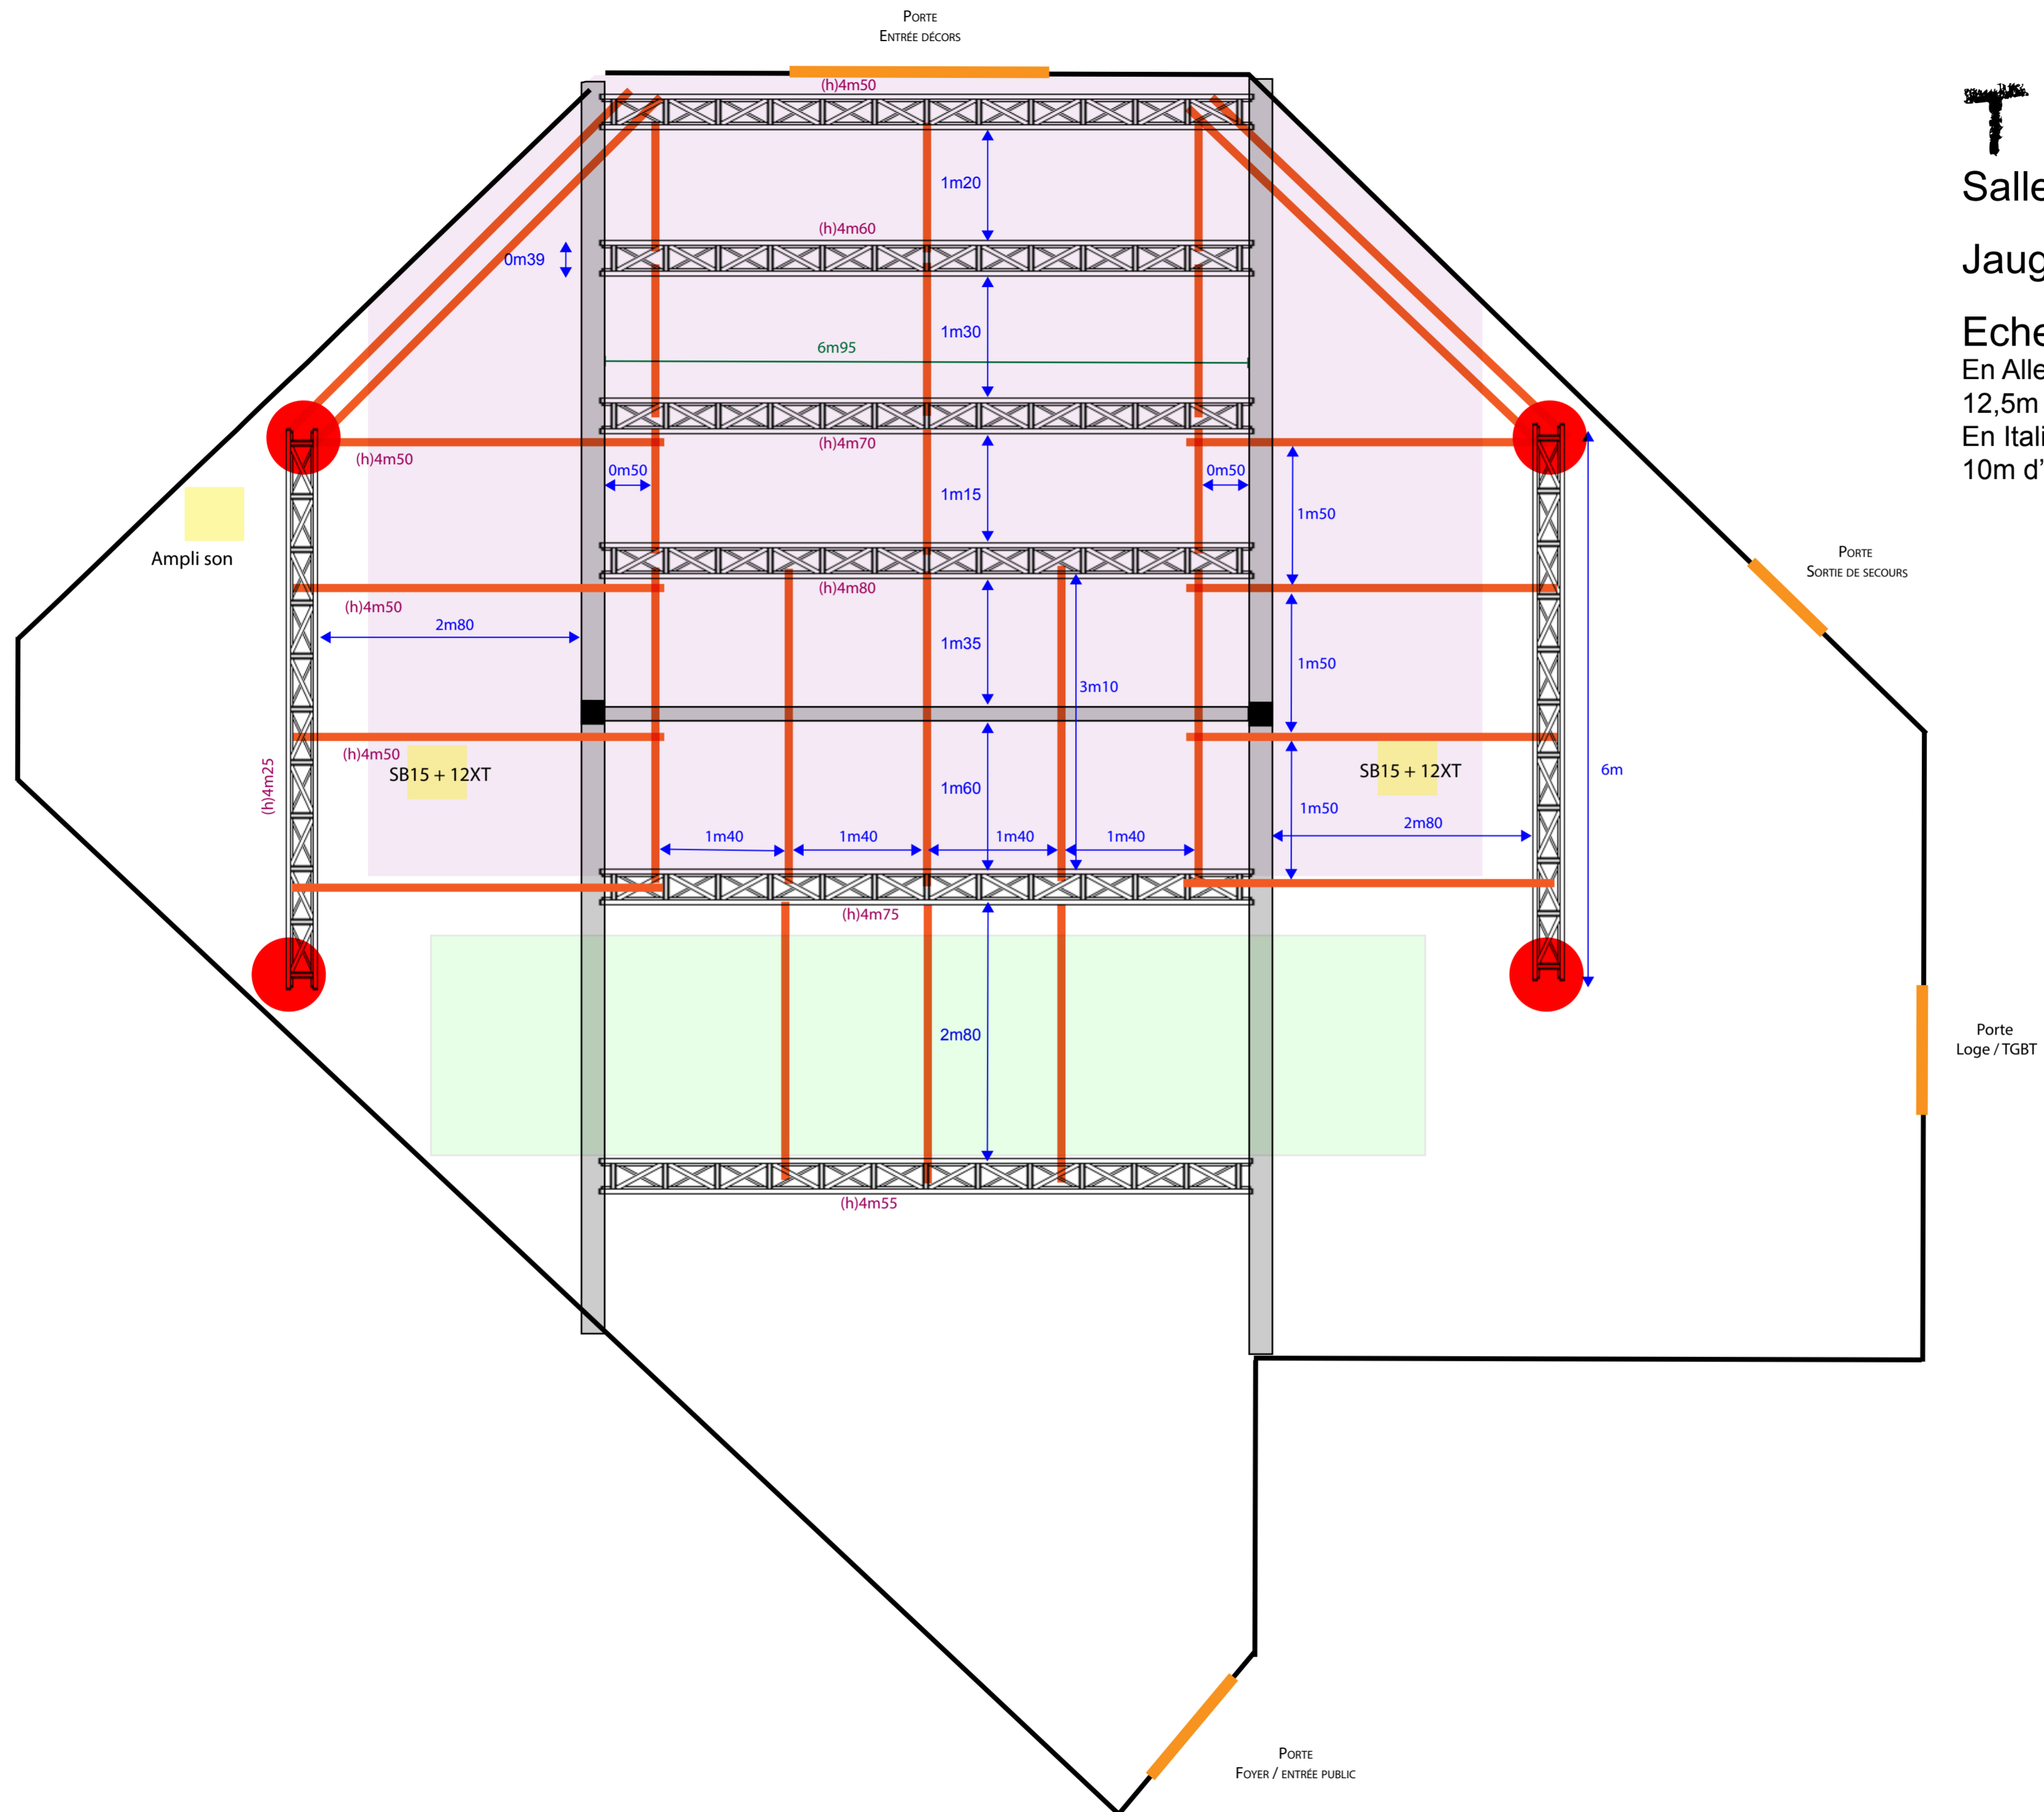

T A G

Salle de Spectacle

Jauge: 80

Echelle: 1/50

En Allemande:
12,5m d'ouverture / 8m60 de profondeur
En Italienne:
10m d'ouverture / 8m60 de profondeur

1m