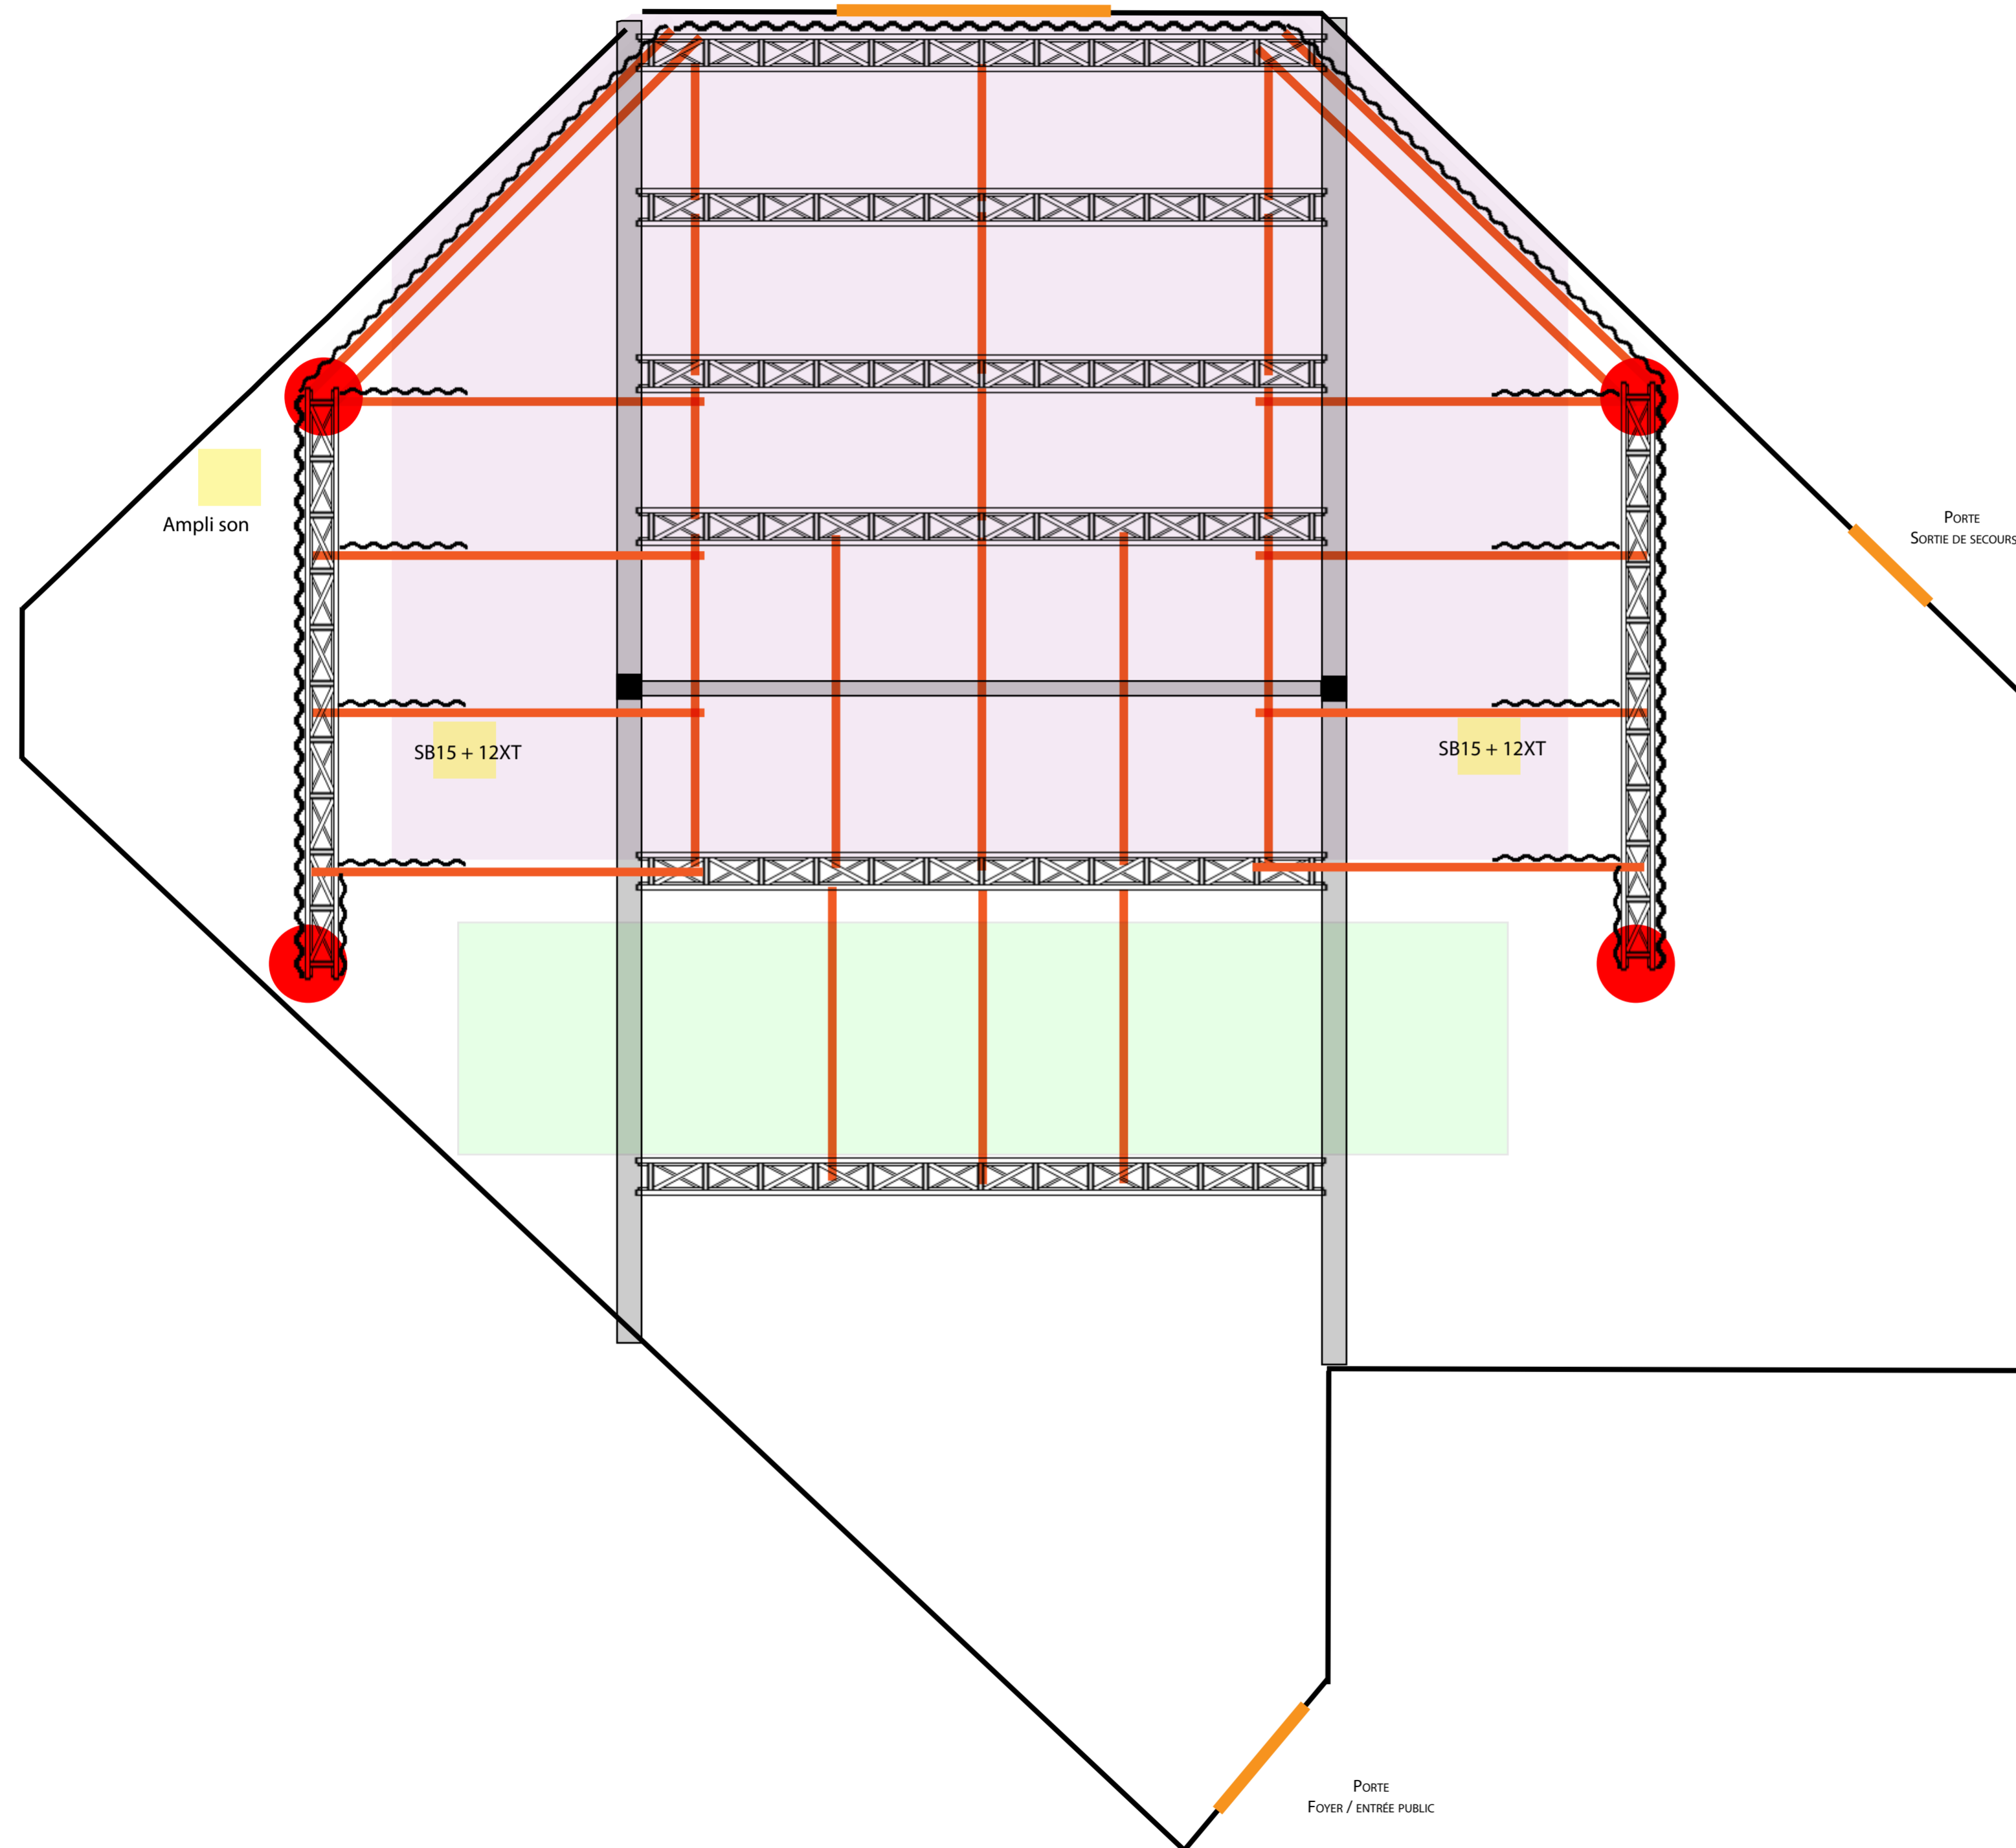

PORTE
ENTRÉE DÉCOR

T A G

Salle de Spectacle

Jauge: 80

Echelle: 1/50

En Allemande:
13m d'ouverture / 8m60 de profondeur

En Italienne:
10m d'ouverture / 8m60 de profondeur

1m